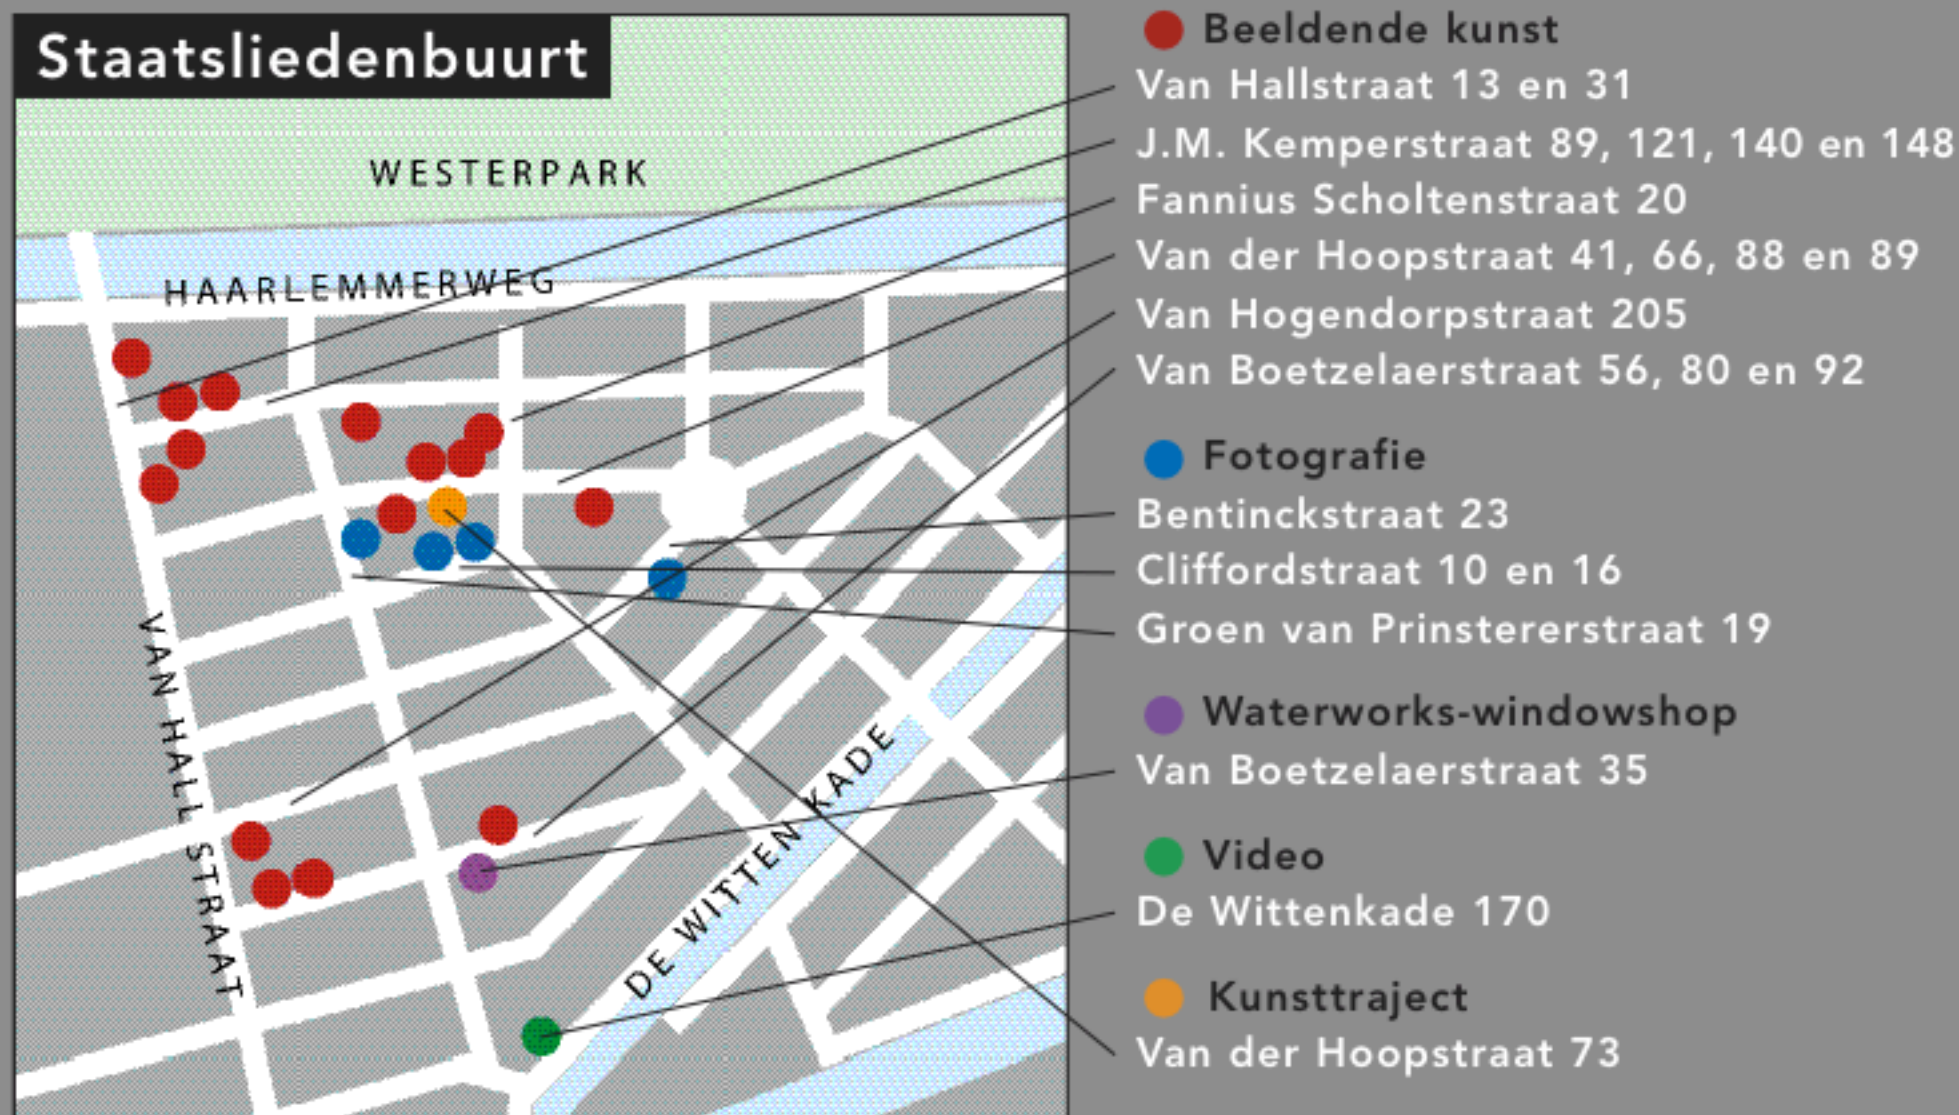

# De Kunsttraject-etalages

- **Beeldende kunst**  
Roggeveenstraat 109 en 165  
Dirk Hartoghstraat 41 en 45  
Van Heemskerckstraat 42 en 46