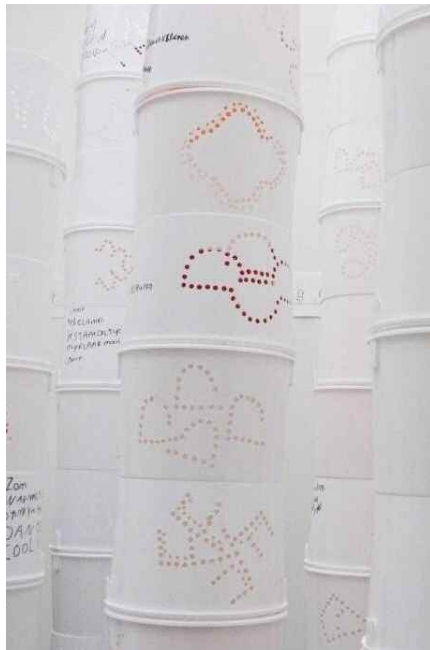

Van **11 december** tot **6 januari** is **SHINE** van **Elspeth**

**Pikaar** te zien in het **Westerpark** en tot **12 januari** in

de **Kunsttraject-etalages** in de **Staatsliedenbuurt**

Binnenkort wordt de straatverlichting langs de kade in het Westerpark omgetoverd tot een bijzonder **Lichtlint**. Voor deze lange rij lampen en voor de Kunsttraject-etalages (**Lichtkamers**) heeft Elspeth lantaarns ontworpen die zijn samengesteld uit honderden emmers. De emmers zijn door kinderen en volwassenen uit Amsterdam West bewerkt met teksten en tekens over licht. Wat geeft licht? Hoe schijnt het? Heb je het nodig? SHINE verbindt de verhalen en beelden van de deelnemers tot een gezamenlijk kunstwerk dat Amsterdam licht geeft.

- **Zaterdag 11 december om 16.30 uur: opening SHINE** feestelijke optocht langs het **Lichtlint**; start bij de Bakkerswinkel, Polonceaukade 1. Aansluitend een borrel in KunstEN-huis, Polonceaukade 26.
- **Zondag 12 december om 16.00 uur: rondleiding** langs de **Lichtkamers**; start bij etalage Van Hallstraat 31.